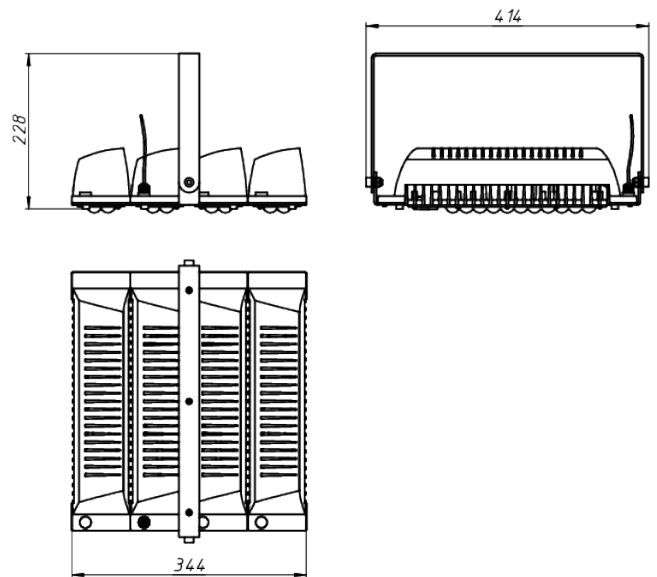

LAD LED R500-4-M-6-220L

| | |
|---|-------------------------|
| Модель / Артикул | LAD LED R500-4-M-6-220L |
| Световой поток*, Лм | 33066 |
| Угол излучения | 150°x70° |
| Энергопотребление, Вт | 220 |
| Цветовая температура**, К | 5000K |
| Индекс цветопередачи*** | Ra 70 |
| Кэффициент мощности | 0.95 |
| Номинальное напряжение питания****, В | AC230 |
| Влаго и пылезащита | IP67 |
| Вид климатического исполнения | УХЛ1 |
| Класс защиты от поражения эл. током | I / II |
| Диапазон рабочих температур | -60°C ... +70°C |
| Тип крепления | Лура |
| Габаритные размеры светильника*****, мм | 414 x 344 x 228 |
| Гарантийный срок | 5 лет |